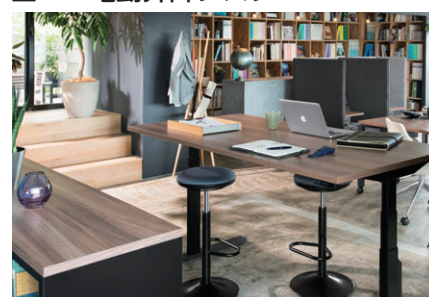

■FNL電動昇降デスク

MODEE…P56~59